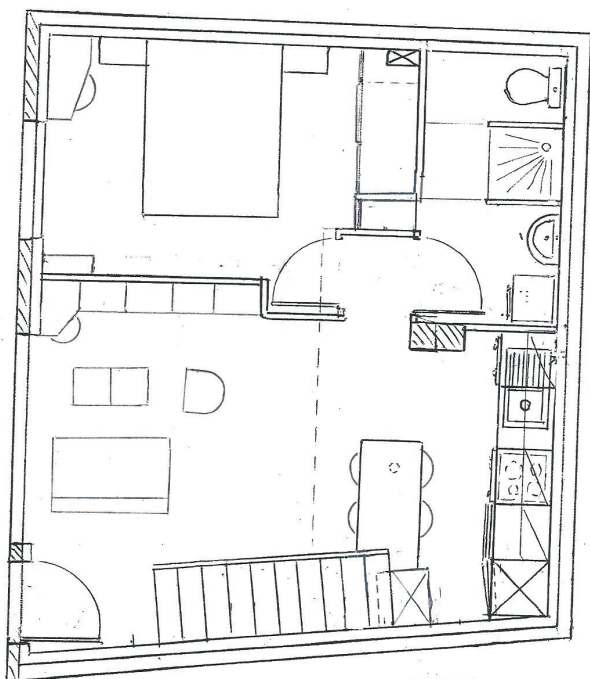

**Appartement à louer à la limite sud La Rochelle/Aytré,
proche des facultés et des Minimes, à proximité du bord
de mer (700 m) et à 1km de la plage d'Aytré-Plage**

Référence : CT25F

Adresse : Résidence LES CLAIRES 25 rue du Champ de Tir 17440 - AYTRÉ

Contact téléphonique : 06 09 42 82 37

PLAN DE L'APPARTEMENT :

RDC