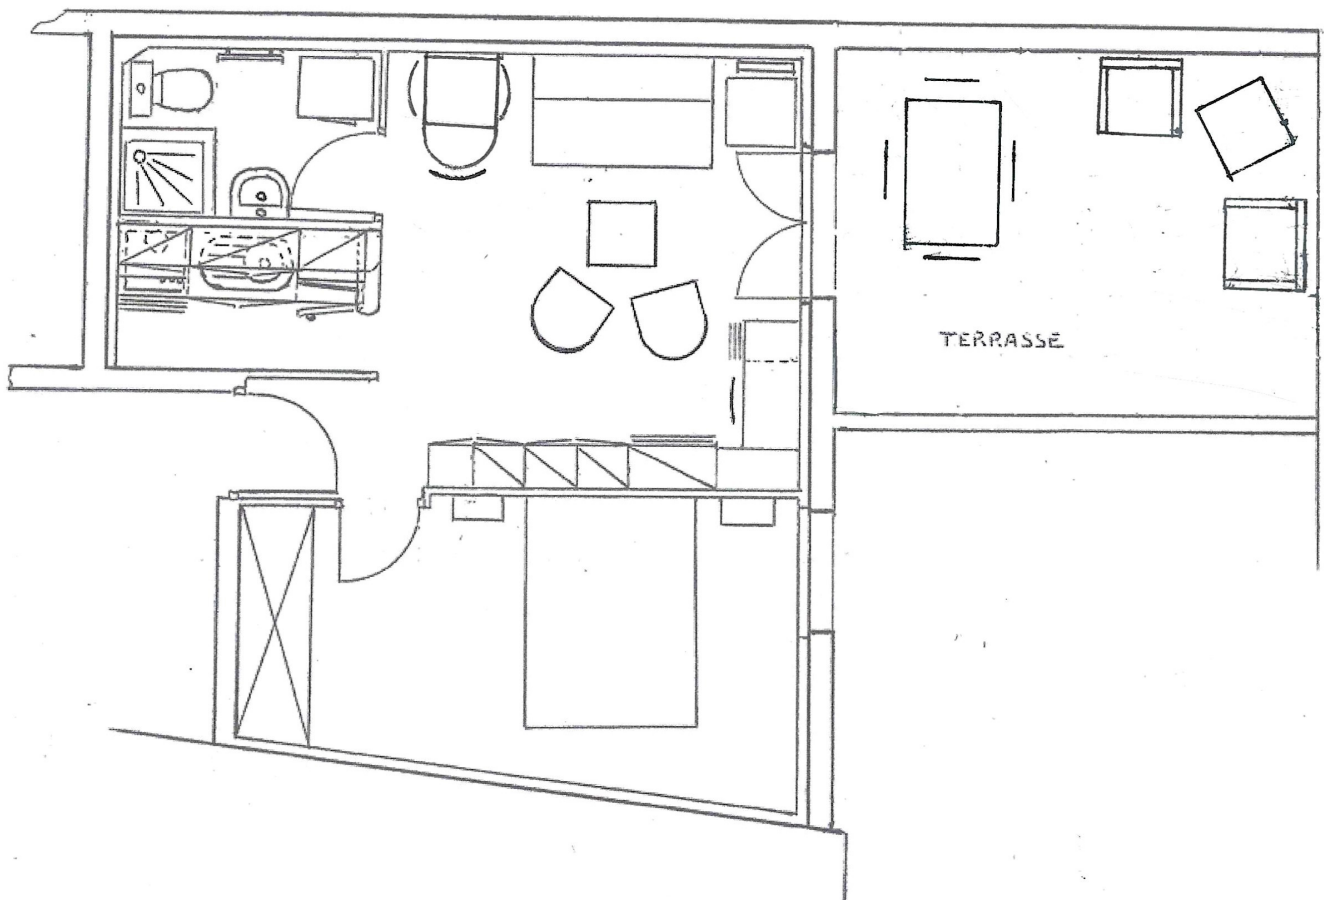

Appartement T2 à louer en centre ville de la Rochelle Entre faculté et Vieux Port

Référence : M151D

Adresse : 15 rue de la Madeleine 17000 La Rochelle

Contact téléphonique : 06 09 42 82 37

PLAN DE L'APPARTEMENT :