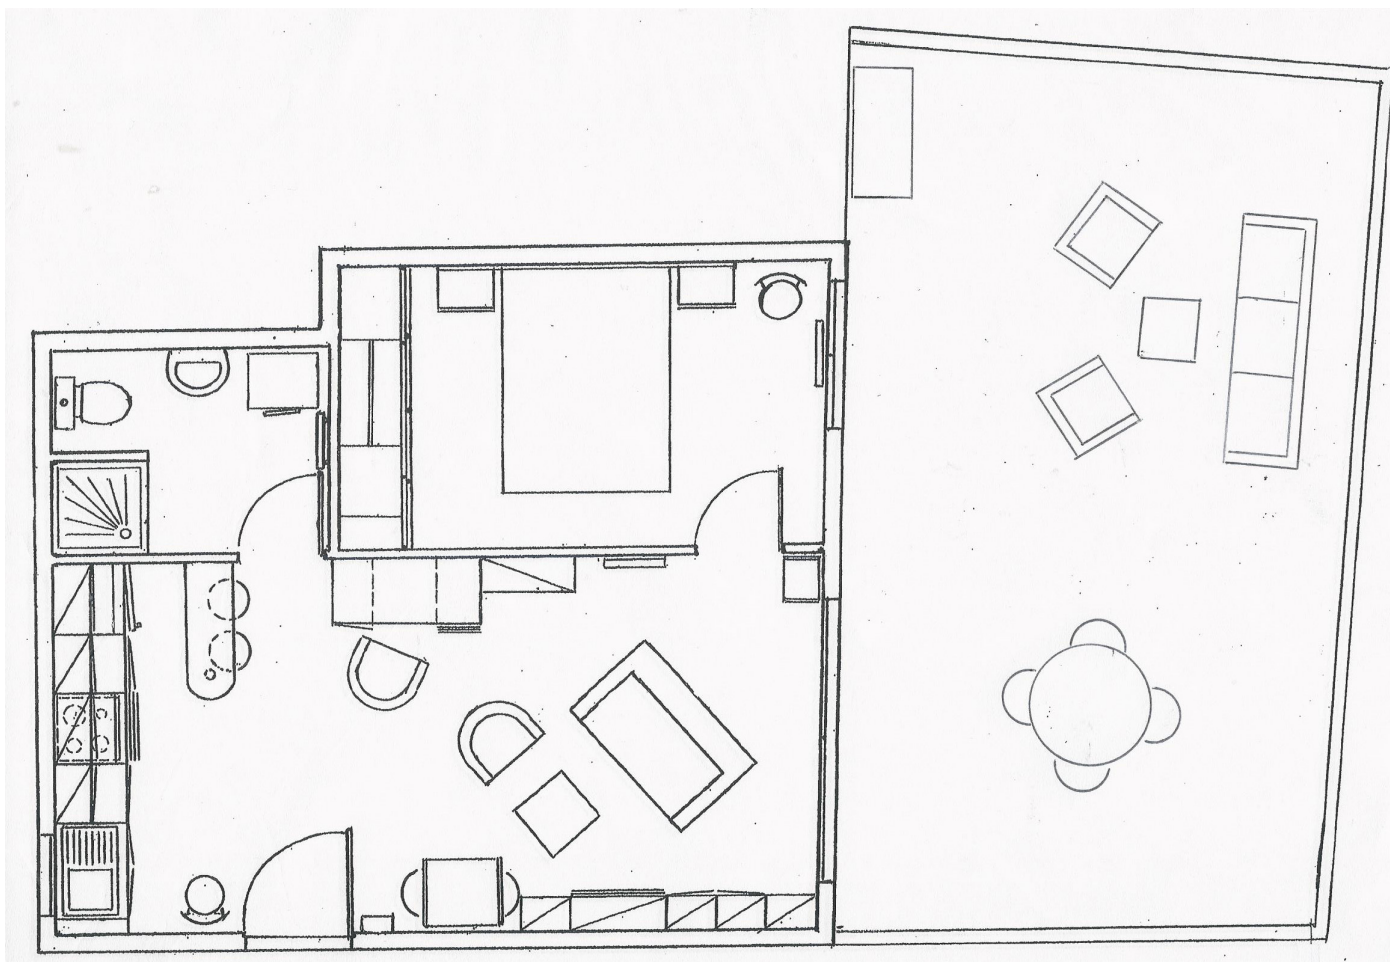

**Appartement à louer à la limite sud La Rochelle/Aytré,
proche des facultés et des Minimes, à proximité du bord
de mer (700 m) et à 1km de la plage d'Aytré-Plage**

Référence : CT25D

Adresse : Résidence LES CLAIRES 25 rue du Champ de Tir 17440 - AYTRE

Contact téléphonique : 06 09 42 82 37

PLAN DE L'APPARTEMENT :

Nous contacter :

Téléphone : 06 09 42 82 37 - Fax : 05 46 52 08 54