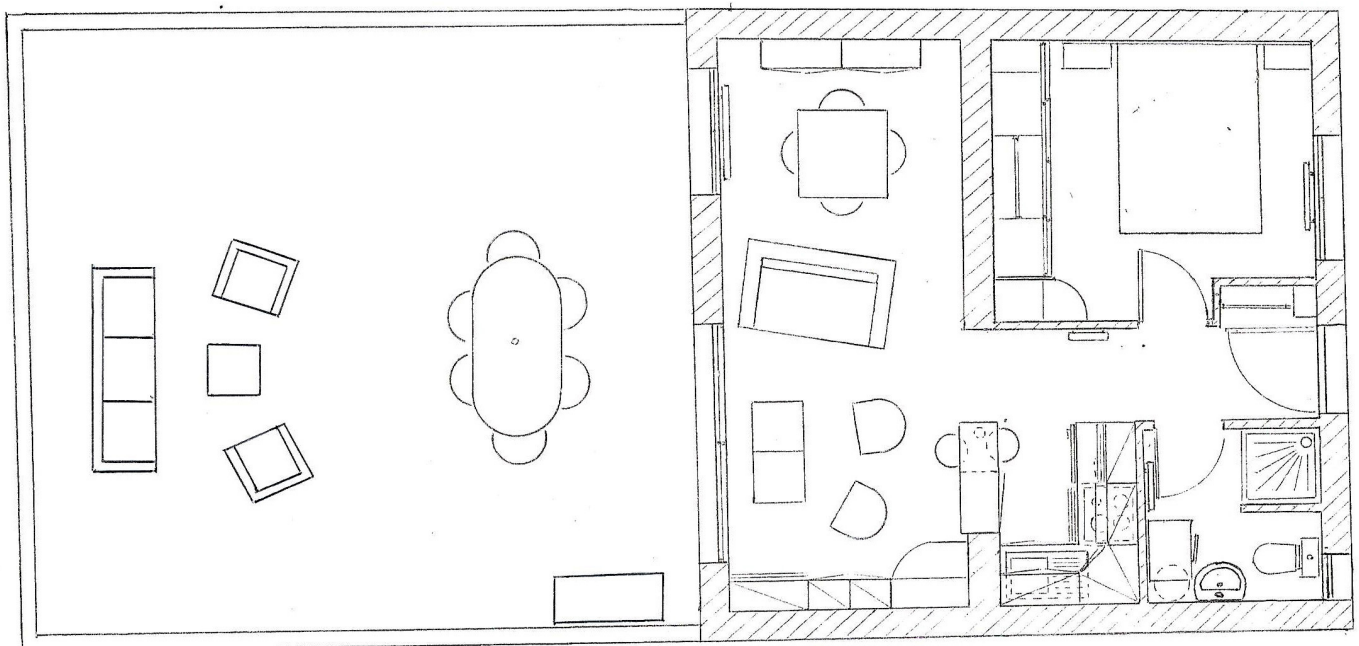

**Appartement à louer à la limite sud La Rochelle/Aytré,
proche des facultés et des Minimes, à proximité du bord
de mer (700 m) et à 1km de la plage d'Aytré-Plage**

Référence : CT25C

Adresse : Résidence LES CLAIRES 25 rue du Champ de Tir 17440 - AYTRE

Contact téléphonique : 06 09 42 82 37

PLAN DE L'APPARTEMENT :

Nous contacter :

Téléphone : 06 09 42 82 37 - Fax : 05 46 52 08 54